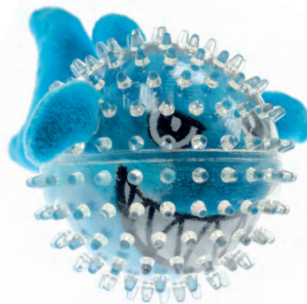

**ICC852**

DIAMANTE IN TPR CON
LUCE AL LED 4 COLORI
TPR DIAMONDS WITH 4
COLOUR LED
7,7 CM

8 021799 414184

**ICC856**

OSSO DIAMANTE
CON LED
TPR DIAMONDS
LED BONE
12,7X7,2X7,2 CM

8 021799 415150

**ICC853**

GIOCO DUE IN UNO PALLA
CON POLIPO IN TESSUTO
PLASTIC BALL WITH FABRIC
OCTOPUS 2 IN 1 TOY
21X9X9 CM

8 021799 414191

**ICC854**

GIOCO DUE IN UNO PALLA
CON SQUALO IN TESSUTO
PLASTIC BALL WITH FABRIC
SHARK 2 IN 1 TOY
12X12X9 CM

8 021799 414207

**ICC855**

GIOCO DUE IN UNO PALLA
CON RANA IN TESSUTO
PLASTIC BALL WITH FABRIC
FROG 2 IN 1 TOY
12X9,5X9 CM