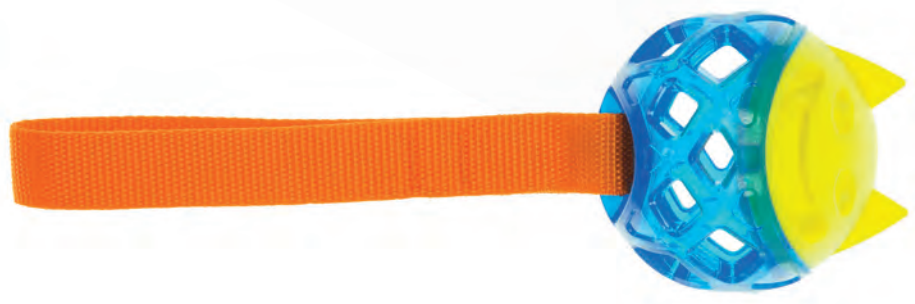

ICC865

SERPENTE SNACK IN TPR CON
SONAGLIO
TPR SNACK SNAKE WITH
SQUEAKING HEAD
41,5X6,5 CM

ICC866

TESTA DI GATTO TPR,
PORTASNACK, CON MANIGLIA
TREAT AND TUG CAT HEAD
25,8X8 CM

ICC867

TESTA DI CONIGLIO TPR,
PORTA SNACK CON MANIGLIA
TREAT AND TUG RABBIT HEAD
25,8X8 CM

ICC868

RAZZO IN TPR E FOAM, PORTA SNACK
TREAT ROCKET IN TPR AND FOAM
17,6X8,2 CM