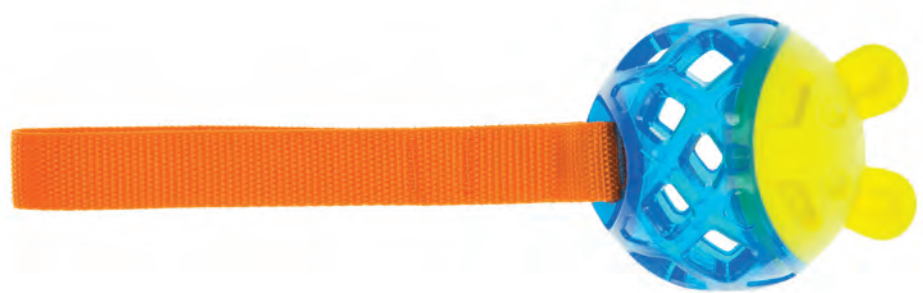

ICC865

SERPENTE SNACK IN TPR CON
SONAGLIO
TPR SNACK SNAKE WITH
SQUEAKING HEAD
41,5X6,5 CM

ICC866

TESTA DI GATTO TPR,
PORTASNACK, CON MANIGLIA
TREAT AND TUG CAT HEAD
25,8X8 CM

ICC867

TESTA DI CONIGLIO TPR,
PORTA SNACK CON MANIGLIA
TREAT AND TUG RABBIT HEAD
25,8X8 CM

ICC868

RAZZO IN TPR E FOAM, PORTA SNACK
TREAT ROCKET IN TPR AND FOAM
17,6X8,2 CM