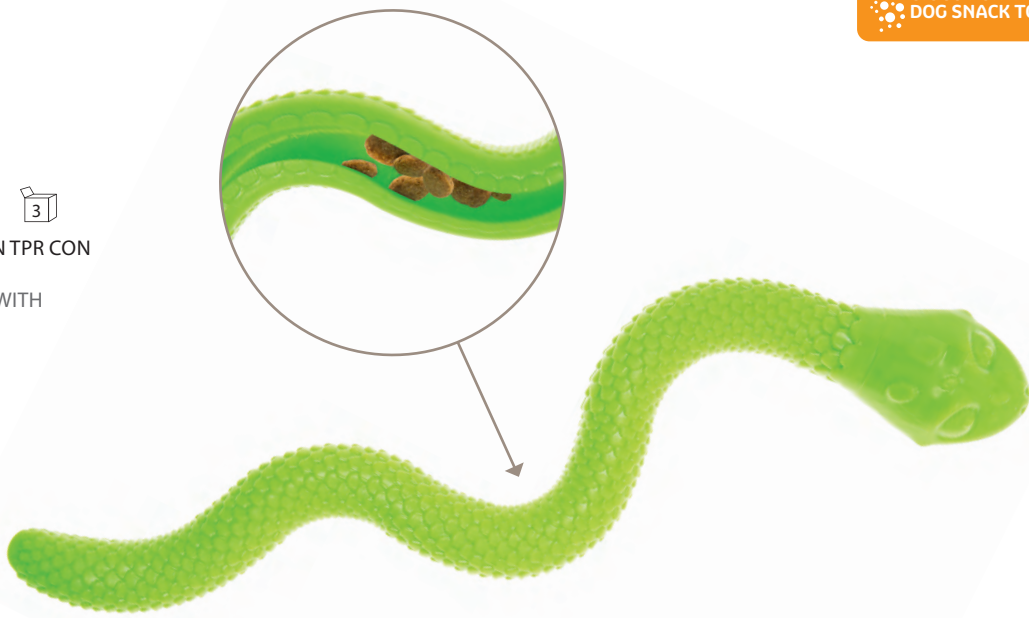

ICC865

SERPENTE SNACK IN TPR CON
SONAGLIO
TPR SNACK SNAKE WITH
SQUEAKING HEAD
41,5X6,5 CM

ICC866

TESTA DI GATTO TPR,
PORTASNACK, CON MANIGLIA
TREAT AND TUG CAT HEAD
25,8X8 CM

ICC867

TESTA DI CONIGLIO TPR,
PORTA SNACK CON MANIGLIA
TREAT AND TUG RABBIT HEAD
25,8X8 CM

ICC868

RAZZO IN TPR E FOAM, PORTA SNACK
TREAT ROCKET IN TPR AND FOAM
17,6X8,2 CM