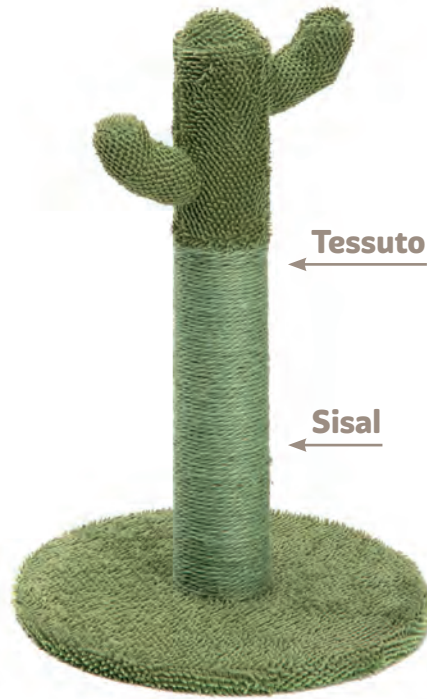

Cactus

IGT016

TIRAGRAFFI CACTUS
CAT TREE CACTUS
40X65,5 CM

Natural Wood

IGT131

TIRAGRAFFI LEGNO NATURALE
NATURAL WOOD CAT TREE
40X55 CM

dog toys

accessories