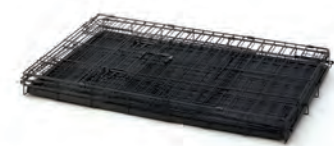

**ICA830**

BOX CANE 61 NERO  
BOX CANE 61 NERO  
61X46X55 CM

**ICA831**

BOX CANE 76 NERO  
BOX CANE 76 NERO  
76X53X61 CM

**ICA832**

BOX CANE 91 NERO  
BOX CANE 91 NERO  
91X61X69 CM

**ICA833**

BOX CANE 107 NERO  
BOX CANE 107 NERO  
107X71X79 CM

**ICA834**

BOX CANE 112 NERO  
BOX CANE 112 NERO  
122X76X84 CM

**INCLUSI - INCLUDED**