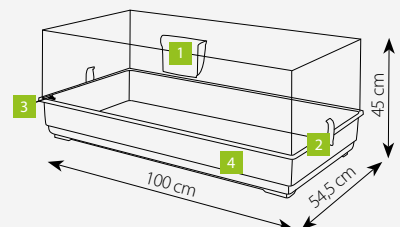

→ 100 ↓ 54,5 ↑ 45cm

→ 102 ↓ 56 ↑ 32 cm - Vol. 0,183 m³

fish and turtles