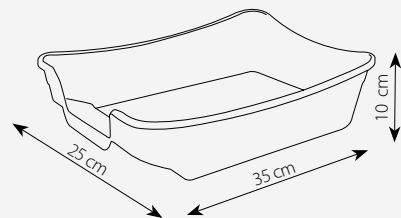

mixed colours

8 021799 405571

→ 35 ↙ 25 ↑ 10 cm

→ 36 ↙ 26 ↑ 16 cm - Vol. 0,015 m<sup>3</sup>

second life

cats & dogs

rodents

birds

# Polly

rodents

81396

mixed colours

→ 35 ↓ 25 ↑ 10 cm

→ 36 ↓ 26 ↑ 16 cm - Vol. 0,015 m<sup>3</sup>