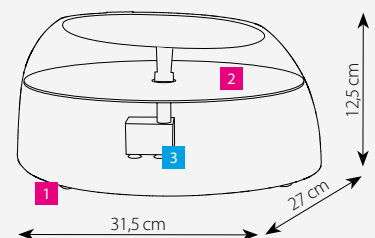

Pet Fountain 12V

5 → 72 ↙ 29 ↑ 33 cm
Vol. 0,069 m³

41680S

birds

fish and turtles

→ 31,5 ↙ 27 ↑ 12,5 cm - 2 L

Stimola l'esigenza di bere grazie all'effetto acqua corrente

The flowing water stream encourages the cat or dog to drink more water and stay hydrated