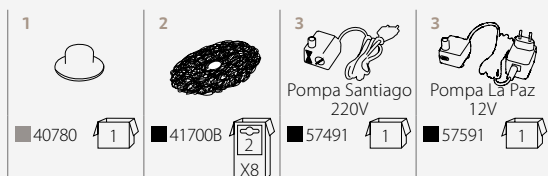

1 → 32 ↙ 28 ↑ 13,5 cm
Vol. 0,012 m³

41680

cats & dogs

rodents

Pet Fountain 220V

5 → 72 ↙ 29 ↑ 33 cm
Vol. 0,069 m³

41580S

41590S

Pet Fountain 12V

5 → 72 ↙ 29 ↑ 33 cm
Vol. 0,069 m³

41680S

birds

fish and turtles

→ 31,5 ↙ 27 ↑ 12,5 cm - 2 L

Stimola l'esigenza di bere grazie all'effetto acqua corrente

The flowing water stream encourages the cat or dog to drink more water and stay hydrated