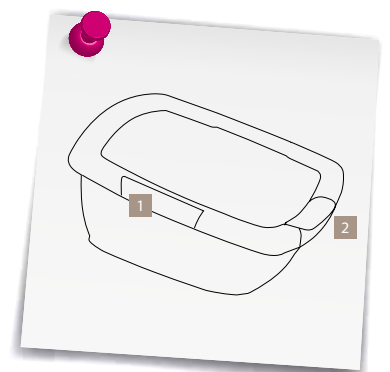

FUNNY

Pedana di appoggio per favorire l'entrata e l'uscita
 Support platform to help get in and out
 Plate-forme pour aider l'entrée et la sortie
 Ein- und Ausstiegshilfe
 Поддерживающая ступень для удобного входа и выхода

Ideale anche per gatti di grossa taglia

Suitable also for larger cats
 Ideal aussi pour les gros chats
 Ideal auch für große Katzen
 Идеальное решение для крупных кошек

Optional
SANDY BAG

[**46599B**]

[**44196**] 

1 + 1 + 1 *Mixed Colours*

[**44186**] 

[**44191**] 

[**44160**] 

[**44180**] 

→ 62 ↙ 49,5 ↑ 33 cm

Vol. 0,146 m³ 