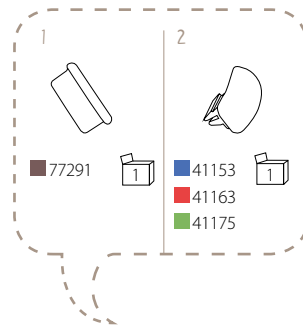

# DEA DISPENSER 1,5L

## DEA DISPENSER 1,5 L

[ 46696 ]  8 021799 417475

→ 26  $\swarrow$  18,5  $\uparrow$  24 cm | Vol. 0,028 m<sup>3</sup> - 1,5L

 2 +  2 +  2 Mixed Colours

## DEA DISPENSER 3 L

[ 46796 ]  8 021799 417482

→ 33,5  $\swarrow$  24  $\uparrow$  29,5 cm | Vol. 0,032 m<sup>3</sup> - 3L

 1 +  1 +  1 Mixed Colours