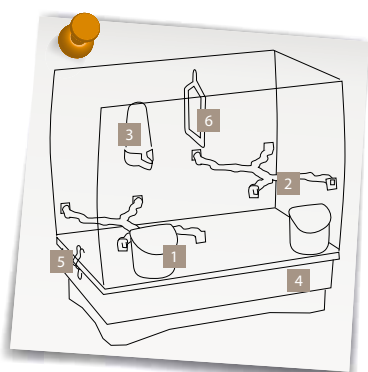

IRENE 2

[03305]

[03362]

Optional
PORTAGABBIE PG. 175

[20210] 

[20291] 

→ 45 ↙ 27 ↑ 43 cm | Vol. 0,045 m³ |  12,10 mm

1  90799B  15	2  60190B  10	3  96696B  10	4  30582  1 30591	5  75100  1 75110	6  91096B  10 91096  100
90799  50	60190  15	96696  100			