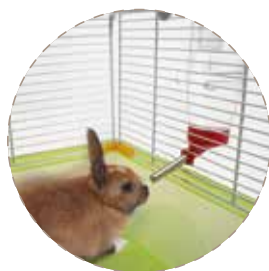

Box

[96597]

Vol. 0,010 m³