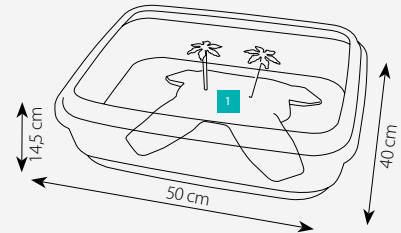

Ninja

fish & turtles

second life

cats & dogs

56599

→ 50 ↓ 40 ↑ 14,5 cm

→ 50,5 ↓ 40 ↑ 34,5 cm - Vol. 0,070 m³

rodents

Dafne Beach

birds

56794

→ 54 ↓ 39 ↑ 27 cm

→ 55,5 ↓ 39,5 ↑ 17 cm - Vol. 0,037 m³

fish and turtles