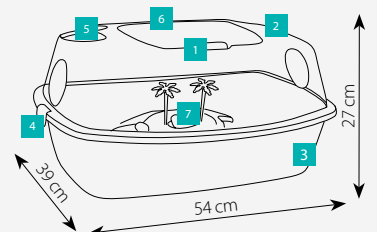

Dafne Beach

birds

56794

→ 54 ↓ 39 ↑ 27 cm

→ 55,5 ↓ 39,5 ↑ 17 cm - Vol. 0,037 m³

fish and turtles