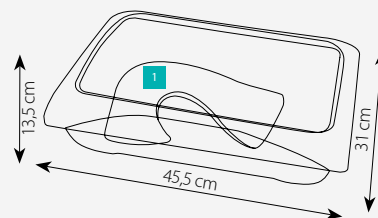

Atlantis

fish & turtles

56899

→ 45,5 ↙ 31 ↑ 13,5 cm

→ 47 ↙ 31,5 ↑ 36 cm - Vol. 0,054 m³

Ninfea

56999

→ 45,5 ↙ 31 ↑ 13,5 cm

→ 47 ↙ 31,5 ↑ 36 cm - Vol. 0,054 m³

second life

cats & dogs

rodents

birds

fish and turtles