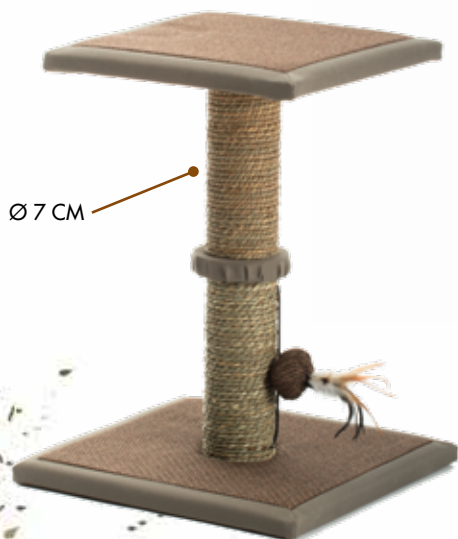

## PLAY PEN

[ COD. **IGT610** ] 35X35X55 CM

## VERTIGO

[ COD. **IGT601** ] 30X30X50 CM

## TANGO

[ COD. **IGT602** ] 35X35X46 CM

## CAT'S DEN

[ COD. **IGT606** ] 40X40X84 CM