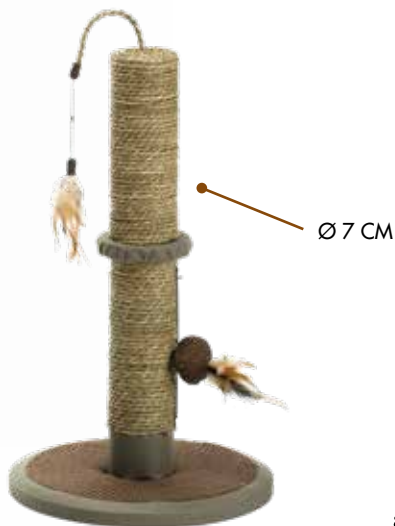

## PLAY PEN

[ COD. **IGT610** ] 35X35X55 CM

## VERTIGO

[ COD. **IGT601** ] 30X30X50 CM

## TANGO

[ COD. **IGT602** ] 35X35X46 CM

## CAT'S DEN

[ COD. **IGT606** ] 40X40X84 CM