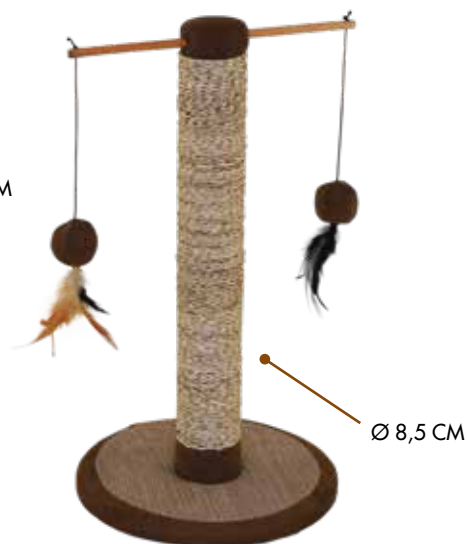

# TIRAGRAFFI CAT SCRATCHERS

## PLAY PEN

[ COD. **IGT610** ] 35X35X55 CM

## VERTIGO

[ COD. **IGT601** ] 30X30X50 CM

## CAT'S DEN

[ COD. **IGT606** ] 40X40X84 CM