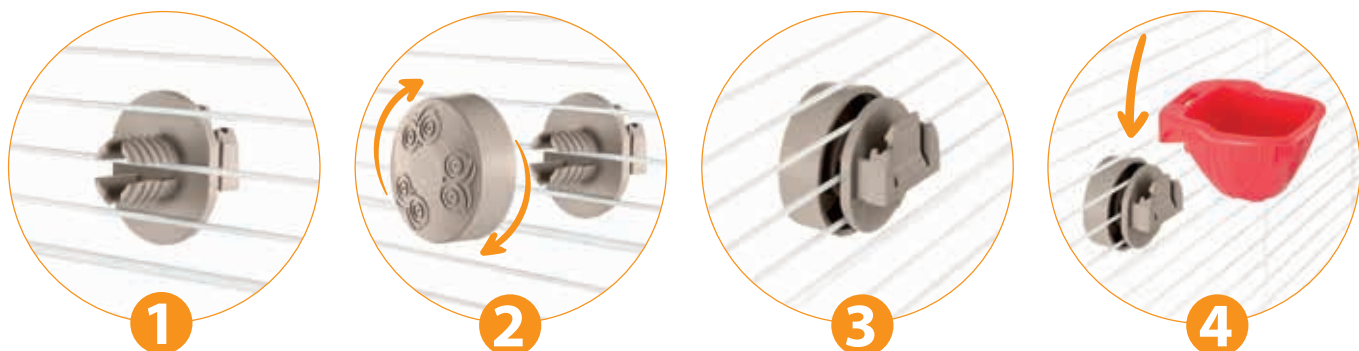

second life

cats & dogs

Accessorio intercambiabile - Facile da rimuovere
Interchangeable accessories - Easy to remove

rodents

- Pratico per una facile pulizia
Quick and easy cleaning
- Facile da rimuovere
Easy to remove

birds

Accessorio intercambiabile
Nuovi modelli di accessori IMAC

Interchangeable accessories
New updated IMAC accessories

fish and turtles

Quick lock è il nuovo sistema di aggancio universale per tutti i nuovi modelli di accessori IMAC. È sufficiente avvitare il supporto alla rete della gabbia, poi con un semplice gesto si fissa o si stacca l'accessorio in modo rapido.