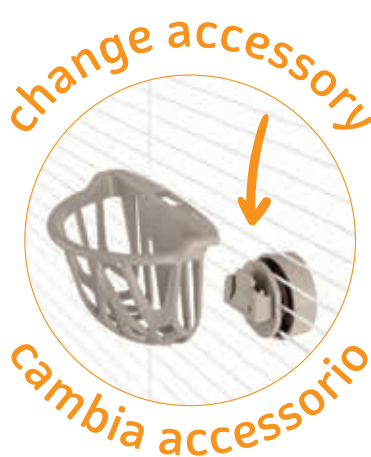

second life

cats & dogs

Accessorio intercambiabile - Facile da rimuovere
Interchangeable accessories - Easy to remove

rodents

- Pratico per una facile pulizia
Quick and easy cleaning
- Facile da rimuovere
Easy to remove

birds

Accessorio intercambiabile
Nuovi modelli di accessori IMAC

Interchangeable accessories
New updated IMAC accessories

fish and turtles

Quick lock è il nuovo sistema di aggancio universale per tutti i nuovi modelli di accessori IMAC. È sufficiente avvitare il supporto alla rete della gabbia, poi con un semplice gesto si fissa o si stacca l'accessorio in modo rapido.