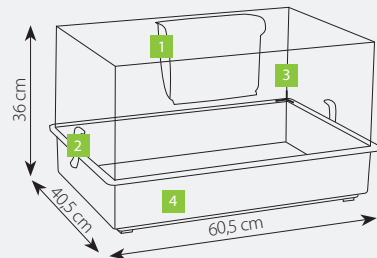

Optional Portagabbie 60

21710 1

→ 60,5 ↙ 40,5 ↑ 36 cm 26 mm

3 → 61 ↙ 42 ↑ 26,5 cm - Vol. 0,068 m³

1 98096B X8 98096 6	2 76848 1	3 94796 1	4 31549 1

second life

cats & dogs

Optional Portagabbie 80

23610 1

→ 80 ↙ 48,5 ↑ 42 cm 26 mm

3 → 82 ↙ 51 ↑ 31 cm - Vol. 0,130 m³

1 98096B X8 98096 6	2 76848 1	3 94796 1	4 34146 1

rodents

birds

Optional Portagabbie 100

23810 1

→ 100 ↙ 54,5 ↑ 45cm 26 mm

3 → 102 ↙ 56 ↑ 32 cm - Vol. 0,183 m³

1 98096B X8 98096 6	2 76848 1	3 94796 1	4 34248 1

fish and turtles