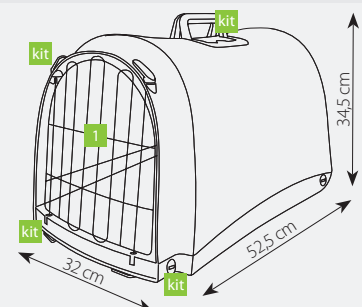

80449R

80496R

mixed colours

fish and turtles

→ 52,5 ↙ 32 ↑ 34,5 cm

→ 54 ↙ 74 ↑ 34 cm - Vol. 0,136 m³

second life

cats & dogs