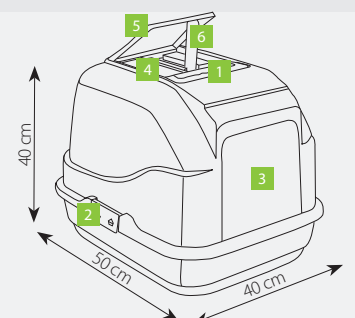

→ 51 ↙ 41 ↑ 48,5 cm - Vol. 0,161 m³

Jerry

Second Life Plastic

second life

cats & dogs

rodents

birds

Optional Romeo