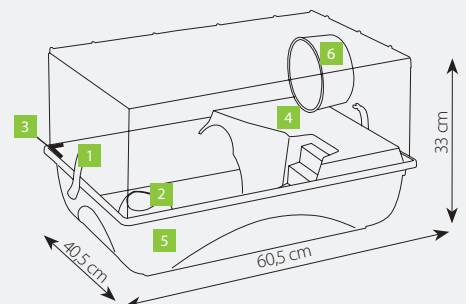

birds

fish and turtles

Optional Portagabbie 60

→ 60,5 ↓ 40,5 ↑ 33 cm

10,2 mm

→ 61 ↓ 42 ↑ 26,5 cm - Vol. 0,068 m³

1 	2 	3 	4 	5 	6
1	X6	1	1	1	X6 18

second life