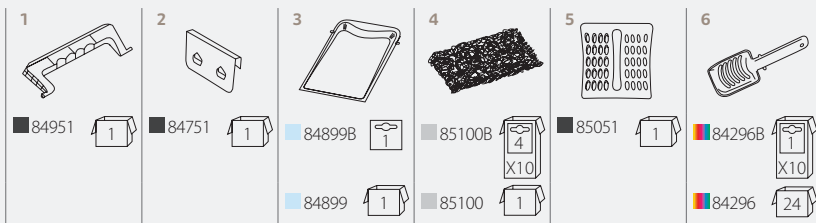

Optional Clean Up

81199B

mixed colours

84048R

84094R

84046R

84096R

→ 50 ↙ 40 ↑ 40 cm

→ 51 ↙ 41 ↑ 48,5 cm - Vol. 0,161 m³