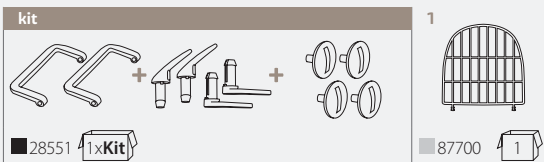

80449R

80496R

mixed colours

fish and turtles

→ 52,5 ↙ 32 ↑ 34,5 cm

→ 54 ↙ 74 ↑ 34 cm - Vol. 0,136 m³

second life

cats & dogs