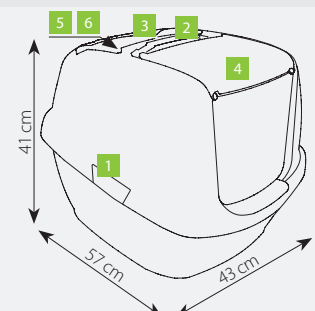

Optional Dixie Bag

45099B

→ 57 ↙ 43 ↑ 41 cm

→ 60,5 ↙ 41 ↑ 45,5 cm - Vol. 0,113 m³