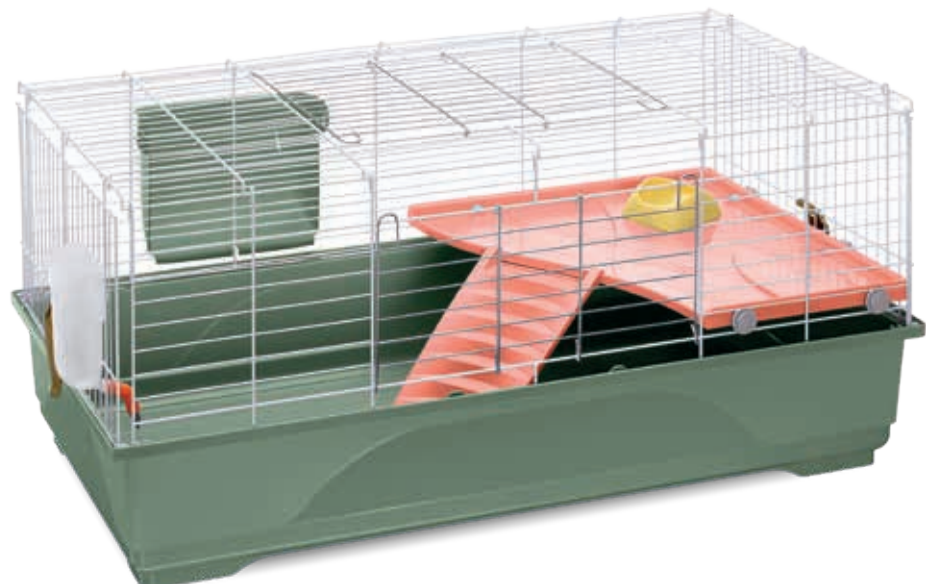

06116

8 021799 420031

Optional Portagabbie 60

→ 60,5 ↙ 40,5 ↑ 36 cm

3 → 61 ↙ 42 ↑ 26,5 cm - Vol. 0,068 m³

1 98096B X8 98096 6	2 76848 1	3 99196 X12	4 94196B X8	5 94796 1	6 93148 1	7 31549 1
-------------------------------	------------------	--------------------	--------------------	------------------	------------------	------------------