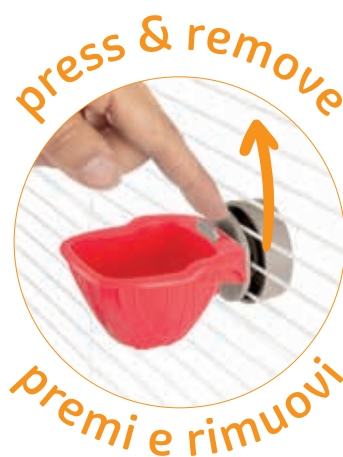

second life

cats & dogs

Accessorio intercambiabile - Facile da rimuovere
Interchangeable accessories - Easy to remove

rodents

- Pratico per una facile pulizia
Quick and easy cleaning
- Facile da rimuovere
Easy to remove

birds

Accessorio intercambiabile
Nuovi modelli di accessori IMAC

Interchangeable accessories
New updated IMAC accessories

fish and turtles

Quick lock è il nuovo sistema di aggancio universale per tutti i nuovi modelli di accessori IMAC. È sufficiente avvitare il supporto alla rete della gabbia, poi con un semplice gesto si fissa o si stacca l'accessorio in modo rapido.