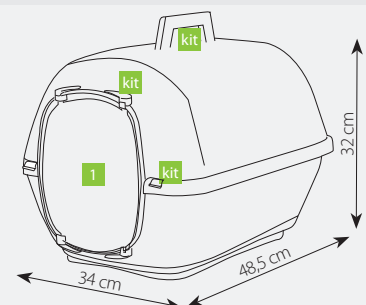

64996

80948R

80949R

80996R

mixed colours

→ 48,5 ↓ 34 ↑ 32 cm

→ 50,5 ↓ 44,5 ↑ 35 cm - Vol. 0,079 m³

fish and turtles