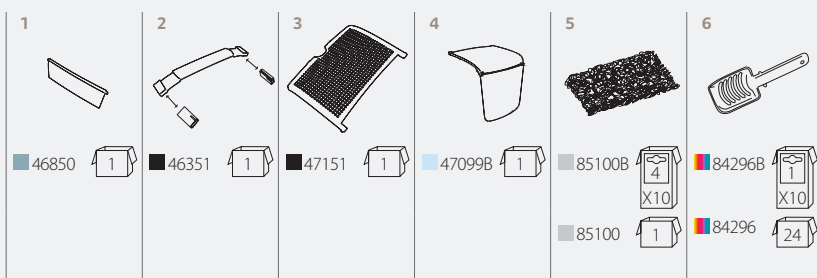

Plattform für leichten Ein- und Ausstieg

Peana de apoyo para favorecer la entrada

Поддерживающая ступень для удобного

входа и выхода

44350R

8 021799 421489

Optional Dixie Bag

45099B

→ 57 ↙ 43 ↑ 41 cm

→ 60,5 ↙ 41 ↑ 45,5 cm - Vol. 0,113 m³

Funny Junior

cats & dogs

Pedana di appoggio per agevolare l'entrata e l'uscita
 Support platform to help get in and out
 Plate-forme pour aider l'entrée et la sortie
 Plattform für leichten Ein- und Ausstieg
 Peana de apoyo para favorecer la entrada
 Поддерживающая ступень для удобного входа и выхода