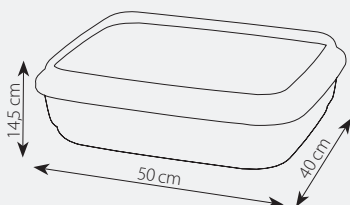

Jerry

Second Life Plastic

second life

cats & dogs

rodents

birds

Optional Romeo

80796

fish and turtles

Optional Clean Up

81199B

mixed colours

84448R

84494R

84446R

84496R

→ 50 ↙ 40 ↑ 14,5 cm

→ 50,5 ↙ 34,5 ↑ 40 cm - Vol. 0,070 m³