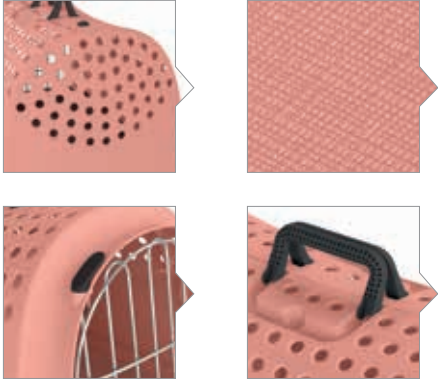

birds

New Design

Maniglia ergonomica
Ergonomic handle

Optional Puf Linus

87496

80448R

80449R

80496R

mixed colours

fish and turtles

→ 52,5   ↙ 32   ↑ 34,5 cm

→ 54   ↙ 74   ↑ 34 cm - Vol. 0,136 m³