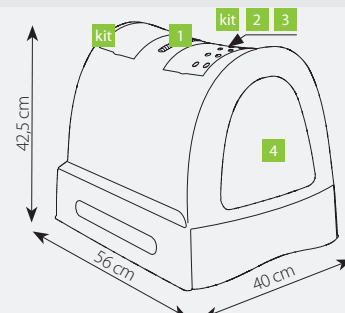

fish and turtles

→ 56 ↓ 40 ↑ 42,5 cm

→ 57 ↓ 43,5 ↑ 73 cm - Vol. 0,173 m³

kit	1	2	3	4