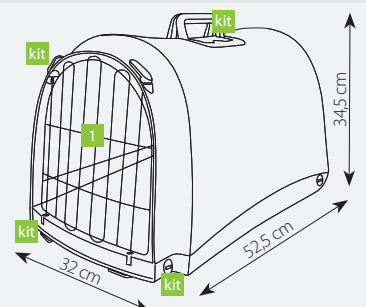

Linus Cabrio

cats & dogs

second life

Nuovo sistema di assemblaggio
New easier to assemble model

Facile da montare e smontare - Easy to assemble and take apart

cats & dogs

rodents

birds

New Design

Maniglia ergonomica
Ergonomic handle

Optional Puf Linus

87496

80550R

→ 52,5   ↙ 32   ↑ 34,5 cm

3 → 54   ↙ 51   ↑ 34 cm - Vol. 0,094 m³

fish and turtles