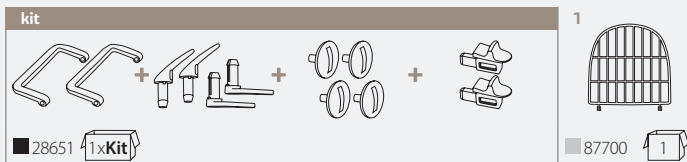

Linus Cabrio

cats & dogs

second life

Nuovo sistema di assemblaggio
New easier to assemble model

Facile da montare e smontare - Easy to assemble and take apart

cats & dogs

rodents

birds

New Design

Maniglia ergonomica
Ergonomic handle

Optional Puf Linus

87496

80550R

→ 52,5   ↙ 32   ↑ 34,5 cm

3 → 54   ↙ 51   ↑ 34 cm - Vol. 0,094 m³

fish and turtles