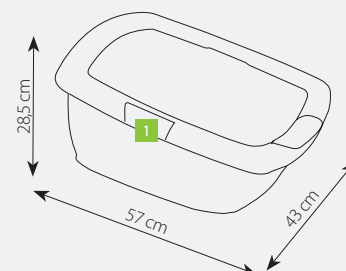

second life

cats & dogs

rodents

Optional Dixie Bag

45099B

birds

44450R

→ 57 ↙ 43 ↑ 28,5 cm

→ 58 ↙ 41 ↑ 44 cm - Vol. 0,105 m³

fish and turtles

Linus

Second Life Plastic

second life

Nuovo sistema di assemblaggio
New easier to assemble model

Facile da montare e smontare - Easy to assemble and take apart