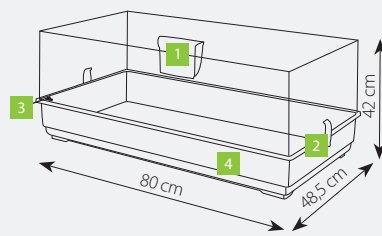

Optional Portagabbie 60

21710 1

→ 60,5 ↙ 40,5 ↑ 36 cm 26 mm

3 → 61 ↙ 42 ↑ 26,5 cm - Vol. 0,068 m³

1 98096B X8 98096 6	2 76848 1	3 94796 1	4 31549 1

second life

cats & dogs

Optional Portagabbie 80

23610 1

→ 80 ↙ 48,5 ↑ 42 cm 26 mm

3 → 82 ↙ 51 ↑ 31 cm - Vol. 0,130 m³

1 98096B X8 98096 6	2 76848 1	3 94796 1	4 34146 1

rodents

birds

Optional Portagabbie 100

23810 1

→ 100 ↙ 54,5 ↑ 45cm 26 mm

3 → 102 ↙ 56 ↑ 32 cm - Vol. 0,183 m³

1 98096B X8 98096 6	2 76848 1	3 94796 1	4 34248 1

fish and turtles